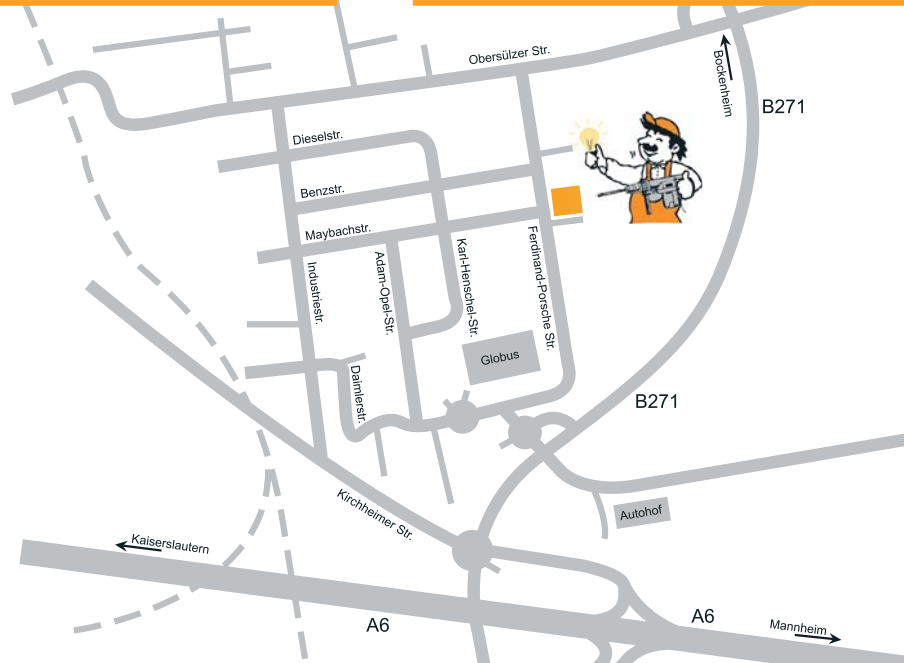

Unsere Kunden

Zu unseren Kunden gehören Privatpersonen genauso wie Behörden und industrielle Großbetriebe. 90 Prozent der Auftraggeber sind Stammkunden aus der Industrie im Rhein-Neckar-Gebiet. Darüber hinaus sind wir auch bundesweit und im Ausland tätig. Zu unseren Referenzkunden zählen in der Reinraumtechnik tätige Firmen, wie das Institut für Mikromechanik in Mainz und Schering in Berlin, sowie die Automobilhersteller BMW und Daimler Chrysler, für die Extremtemperaturen simulierende Druckklimakammern erfolgreich installiert wurden.

Für private Kunden, die Installationsarbeiten in Eigenleistung durchführen, bieten wir Verträge an, die Rohbauabnahme, baubegleitende Beratung und Endabnahme nach VDE-Richtlinien mit einschließen.

Weiterentwicklung

Immer bestrebt, durch innovative Techniken neue Nischen zu erschließen und das Angebot zu erweitern, haben wir 2003 eine Maschine entwickelt, die ein fehlendes Glied in Druckreimaschinen ersetzt. Dieser in Vorserien gebaute Prototyp wurde auf der DRUPA vorgestellt und hat unserem Unternehmen bereits erste Aufträge aus der papierverarbeitenden Industrie beschert.

Immer häufiger wird das über die Region hinaus bekannte Unternehmen über Empfehlungen angefragt. Für die Kontinuität unseres Fachbetriebes spricht, dass der erste Mitarbeiter des Firmengründers immer noch in der Firma beschäftigt ist und jeder Auszubildende, der seine Lehre erfolgreich abgeschlossen hat, nach Möglichkeit übernommen wird.